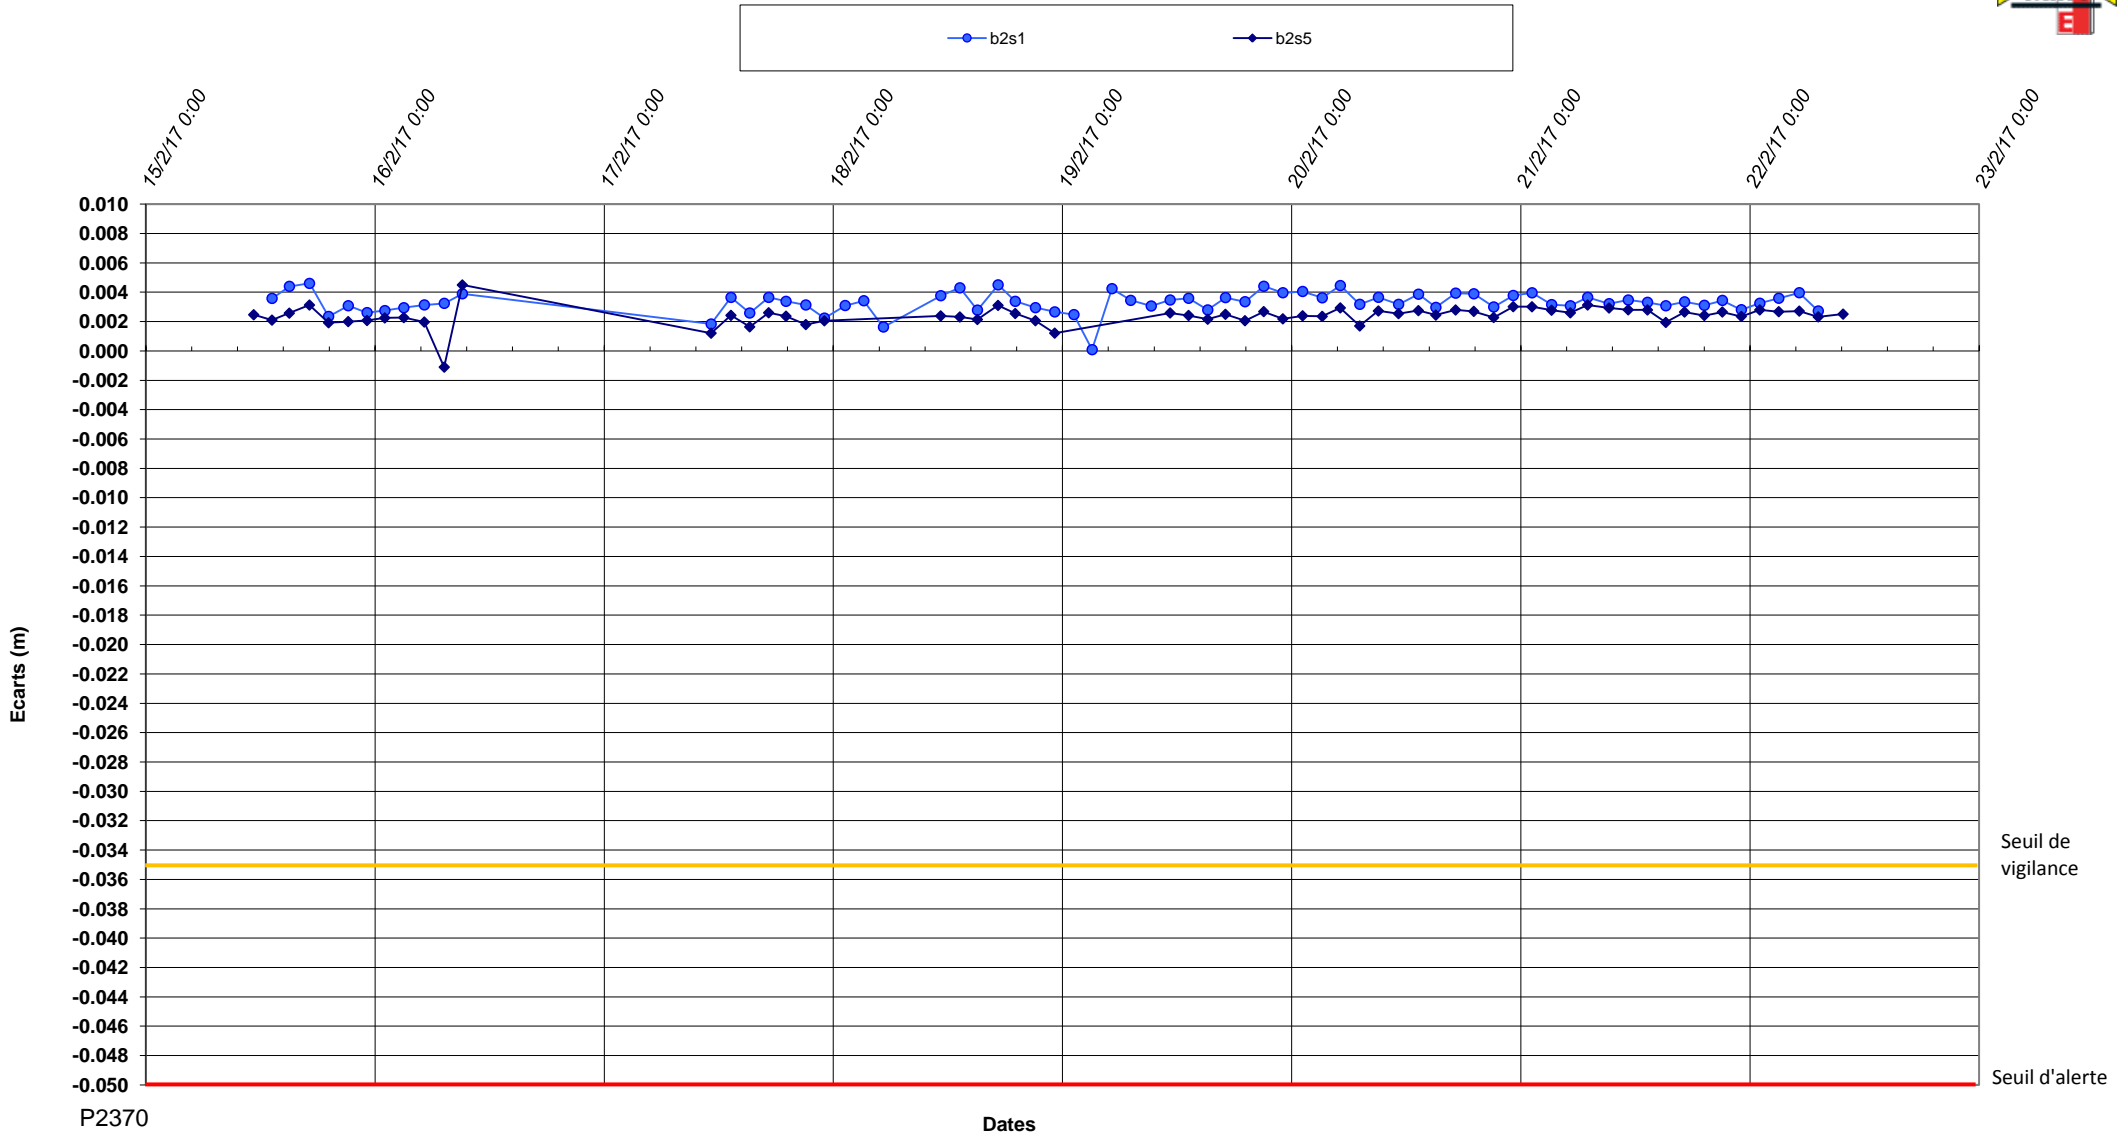

P2370-Prolongement Ligne M4-lot 2-Delta Z

P2370

Dates

Seuil de vigilance

Seuil d'alerte